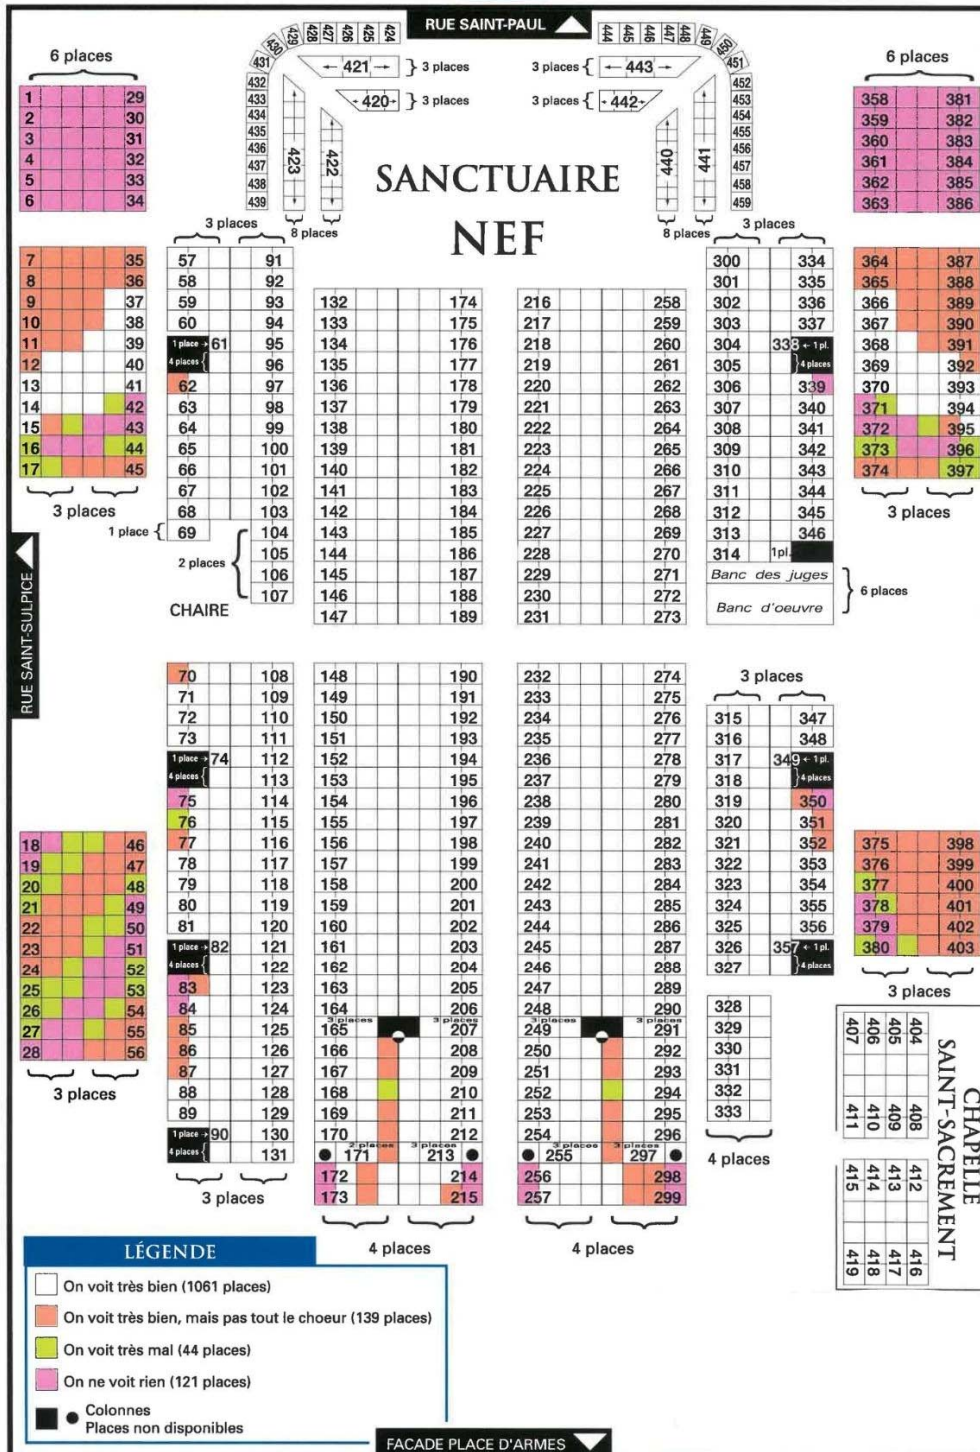

BASILIQUE NOTRE-DAME
DE MONTRÉAL

BASILIQUE NOTRE-DAME
DE MONTRÉAL

RUE SAINT-PAUL ▲

SANCTUAIRE
1^{ER} JUBÉ